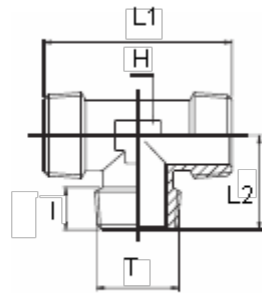

Varenummer: 5891230TR12
Beskrivelse: T-stykke, nippel 1230TR
R1/2"

Mål

H = 17
l = 15.0
L1 = 57.0
L2 = 28.0
T = 1/2"